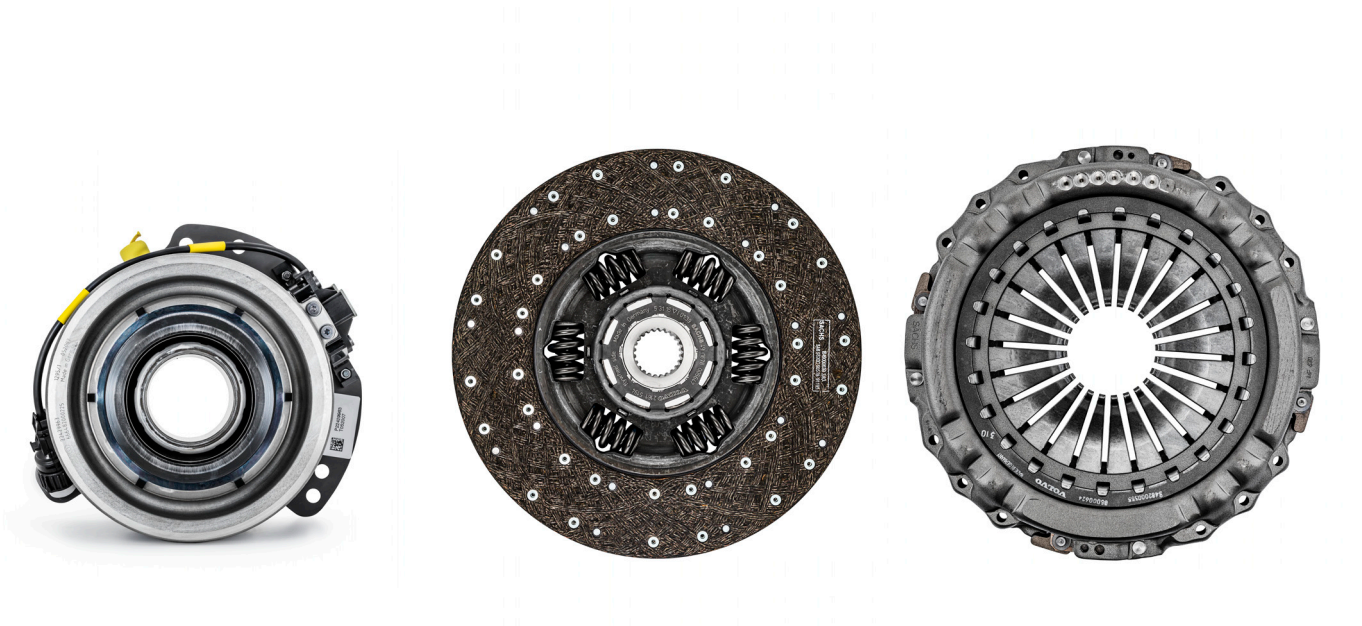

Volvo Trucks. Driving Progress

# КОМПЛЕКТ СЪЕДИНИТЕЛ

Оригинални части Volvo

Демпфериращи пружини и фрикционни материали проектирани за работа съвместно с нашите Volvo двигатели